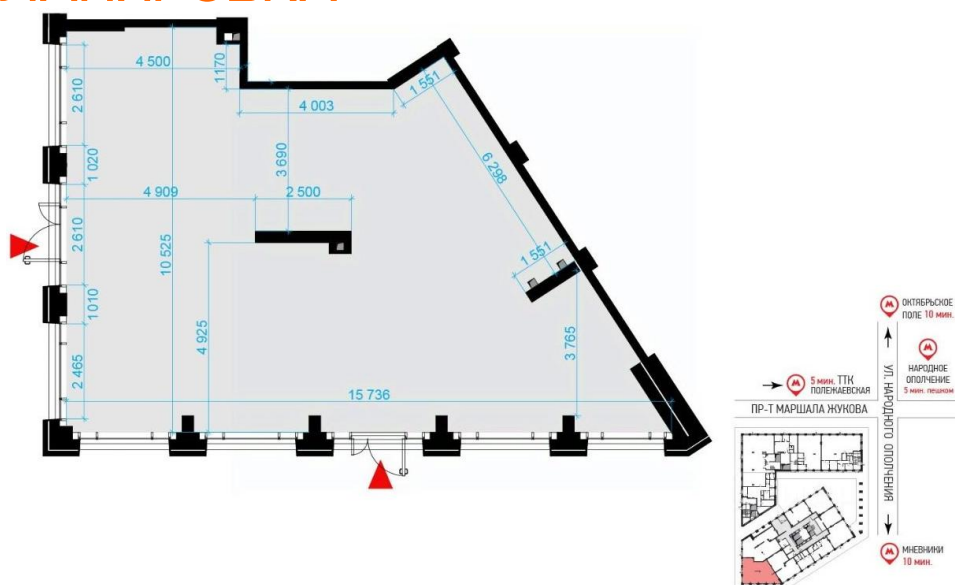

МОСКВА, НАРОДНОГО ОПОЛЧЕНИЯ УЛ., 13

АРЕНДА - 117 КВ.М

РАСПОЛОЖЕНИЕ

- Торговое помещение расположено, в новом ЖК Wellton Gold. Густонаселённый район.
- Ближайшая станция метро «Народное Ополчение» 10 мин.

ОПИСАНИЕ

- Отдельная входная группа. В помещении панорамные окна, высокие потолки.
- Электрическая мощность 36кВт.
- Хорошие рекламные возможности.

ПЛАНИРОВКА

ПЛОЩАДЬ

- Торговая площадь – 117 кв.м.

УСЛОВИЯ