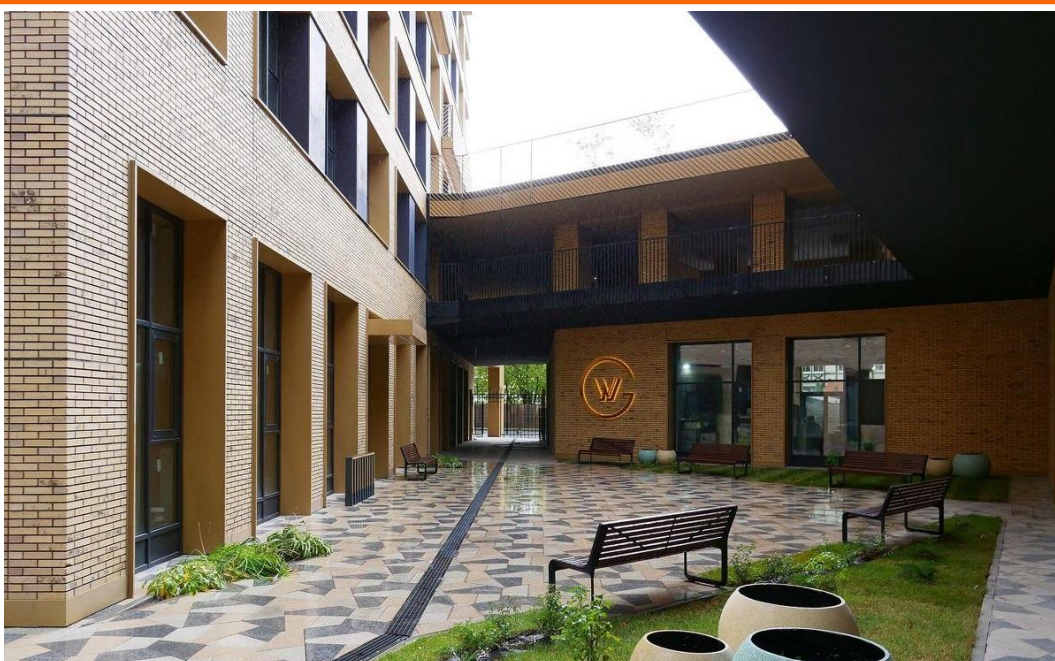

МОСКВА, НАРОДНОГО ОПОЛЧЕНИЯ УЛ., 13

АРЕНДА - 117 КВ.М

РАСПОЛОЖЕНИЕ

- Торговое помещение расположено, в новом ЖК Wellton Gold. Густонаселённый район.
- Ближайшая станция метро «Народное Ополчение» 10 мин.

ОПИСАНИЕ

- Отдельная входная группа. В помещении панорамные окна, высокие потолки.
- Электрическая мощность 36кВт.
- Хорошие рекламные возможности.

ПЛАНИРОВКА

ПЛОЩАДЬ

- Торговая площадь – 117 кв.м.

УСЛОВИЯ